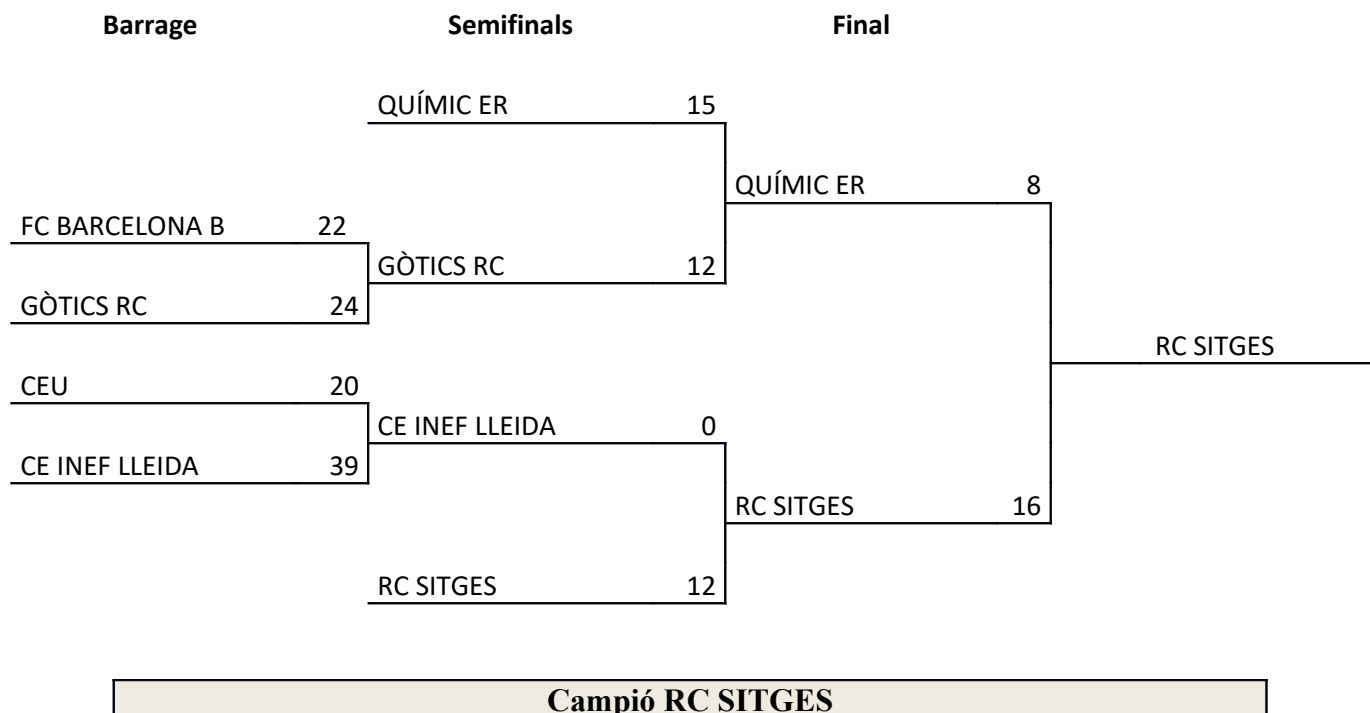

3.2 Sènior Masculí Segona fase

3.2.1 Divisió d'honor Catalana VUELING

	DH CAT	J	G	E	P	TF	TC	DT	EF	EC	B	PTS
1	R.C. SITGES	11	11	0	0	339	127	212	55	15	6	50
2	QUÍMIC E.R	11	8	0	3	350	181	169	47	25	4	36
3	F.C. BARCELONA 'BLAU'	10	8	0	2	281	188	93	38	28	3	35
4	CEU	10	6	0	4	252	250	2	40	37	2	26
5	INEF LLEIDA	10	5	1	4	306	234	72	43	33	4	26
6	GÒTICS R.C.	10	5	0	5	224	211	13	28	27	3	23
7	C.R. TARRAGONA	10	3	1	6	273	246	27	39	34	4	18
8	MANRESA R.C.	10	4	0	6	213	254	-41	27	33	1	17
9	GEIEG	10	3	0	7	234	316	-82	37	51	5	17
10	GARROTXA-BANYOLES	10	2	0	8	188	327	-139	28	45	3	11
11	C.R. SANT CUGAT 'B'	10	0	0	10	125	451	-326	18	72	2	2

3.2.2.1 Play-off DHC VUELING