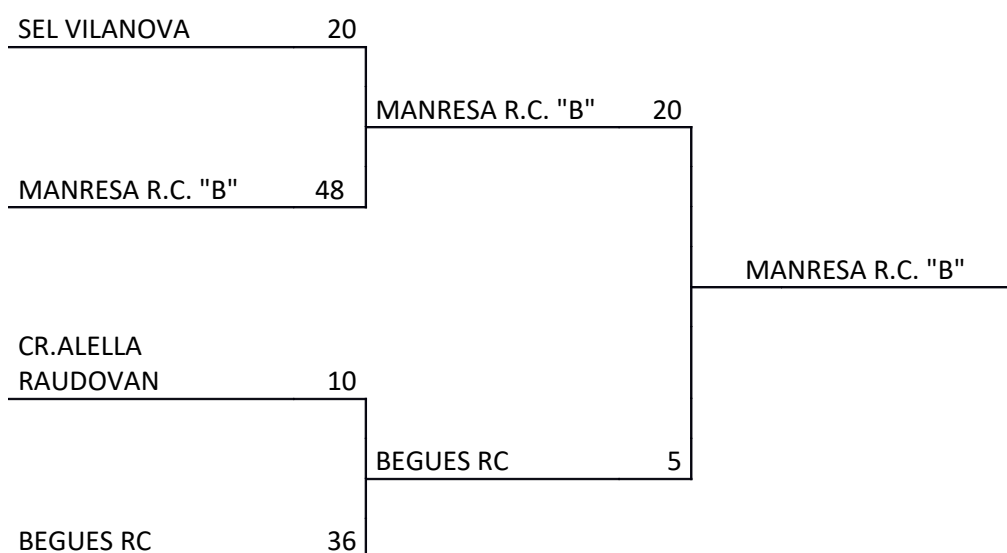

3.2.5 Tercera Catalana

	3ª CATALANA	J	G	E	P	TF	TC	DT	EF	EC	BO	PTS
1	BEGUES R.C.	8	8	0	0	314	147	167	40	22	4	36
2	SEL VILANOVA	8	6	0	2	378	183	195	61	29	5	29
3	MANRESA R.C. "B"	8	6	0	2	273	165	108	43	25	3	27
4	C.R. ALELLA RAUDO VAN	8	5	0	3	288	150	138	43	21	6	26
5	RIPOLLÈS R.C.	8	5	0	3	256	152	104	39	23	6	26
6	SANTA COLOMA R.C.	8	2	0	6	160	279	-119	24	42	2	10
7	ANOIA R.C.	8	2	0	6	182	315	-133	27	47	2	8
8	C.R.C. TERRASSA "B"	8	1	0	7	124	332	-208	18	51	2	4
9	R. NAVATA MATCARRELAGE	8	1	0	7	149	401	-252	24	59	0	2

3.2.5.1 Play-off Tercera Catalana

Semifinals

Final

Campió MANRESA RC B