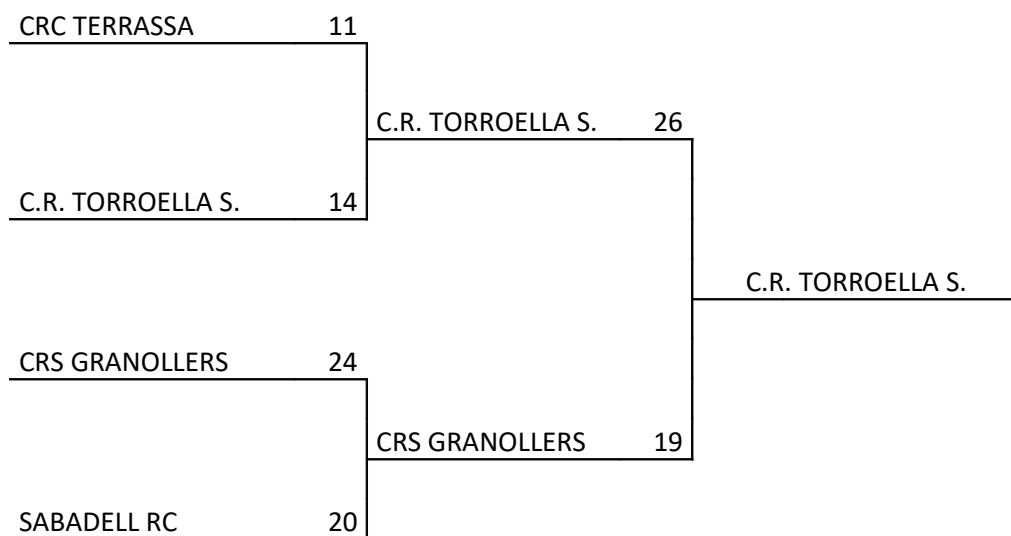

3.2.3.1 Play-off Primera Catalana

Semifinals

Final

Campió C.R. TORROELLA SENGLARS.

3.2.5 Tercera Catalana

	3ª CATALANA	J	G	E	P	TF	TC	DT	EF	EC	BO	PTS
1	BEGUES R.C.	8	8	0	0	314	147	167	40	22	4	36
2	SEL VILANOVA	8	6	0	2	378	183	195	61	29	5	29
3	MANRESA R.C. "B"	8	6	0	2	273	165	108	43	25	3	27
4	C.R. ALELLA RAUDO VAN	8	5	0	3	288	150	138	43	21	6	26
5	RIPOLLÈS R.C.	8	5	0	3	256	152	104	39	23	6	26
6	SANTA COLOMA R.C.	8	2	0	6	160	279	-119	24	42	2	10
7	ANOIA R.C.	8	2	0	6	182	315	-133	27	47	2	8
8	C.R.C. TERRASSA "B"	8	1	0	7	124	332	-208	18	51	2	4
9	R. NAVATA MATCARRELAGE	8	1	0	7	149	401	-252	24	59	0	2