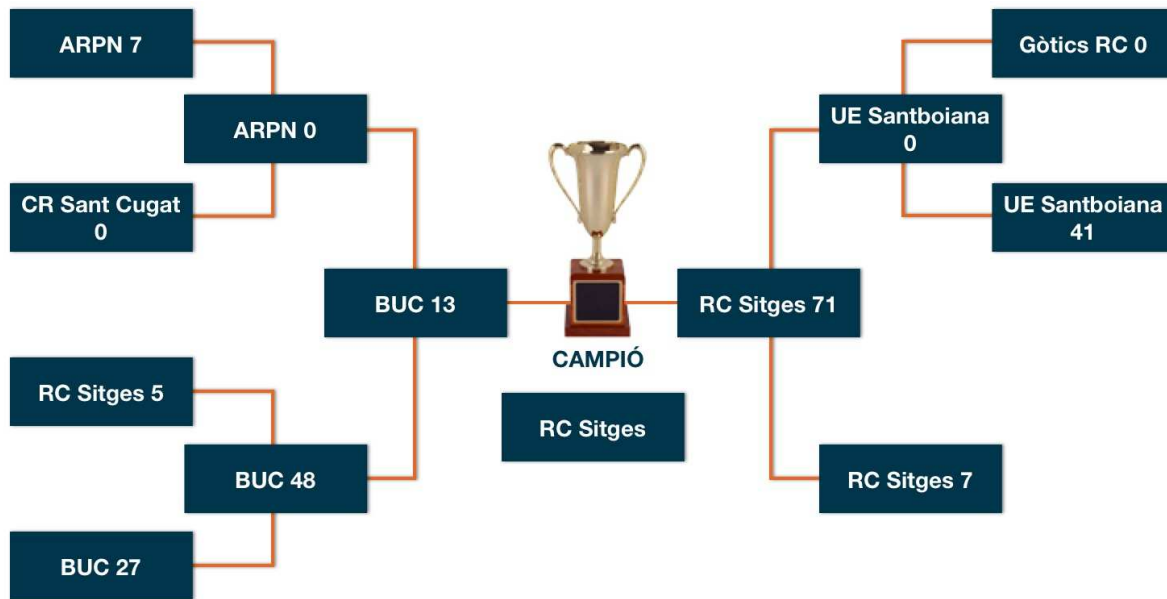

3.1.4 Femení

	Femení	J	G	E	P	+	-	Dif	B	S	PUNTS
1	INEF Barcelona	10	10	0	0	594	22	572	8		48
2	GEIEG	10	8	0	2	493	101	392	8		40
3	U.E. Santboiana	10	6	0	4	208	124	84	5		29
4	CEU	10	3	0	7	156	258	-102	2		14
4	Gotics R.C.	10	3	0	7	53	406	-353	1		13
6	C.R. Tarragona	10	0	0	10	208	124	84	0	-2	-2

3.1.5 Copa Catalana Masculina

3.1.6 Copa Catalana femenina

Primera Jornada			
SF	CEU	7 a 5	UE SANTBOIANA
SF	CEU	10 a 0	CR TARRAGONA
SF	UE SANTBOIANA	18 a 0	CR TARRAGONA
SF	CE INEF BARCELONA	27 a 14	GEIEG

Segona Jornada			
3°-5°	GEIEG	29 a 0	UE SANTBOIANA
3°-5°	UE SANTBOIANA	13 a 0	CR TARRAGONA
3°-5°	GEIEG	41 a 0	CR TARRAGONA
F	CE INEF BARCELONA	68 a 0	CEU

Classificació	
1	CE INEF BARCELONA
2	CEU
3	GEIEG
4	UE SANTBOIANA
5	CR TARRAGONA